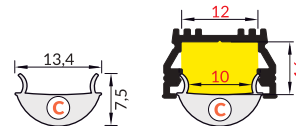

D click cover
 colour: white
 material: PMMA

INDEX = 1 pc, length 2000 mm
 package = 10 pcs

B transparent
 76250016

B frosted
 76250039

B white
 76250038

C transparent
 76330000

C white
 76330038

C lens
 76300000