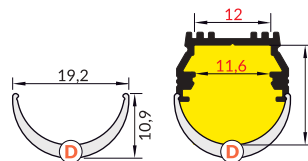

D click cover
 colour: white
 material: PMMA

INDEX = 1 pc, length 2000 mm
 package = 10 pcs

B transparent
 76250016

B frosted
 76250039

B white
 76250038

C transparent
 76330000

C white
 76330038

C lens
 76300000