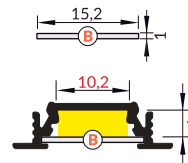

INDEX = 1 pc, length 2000 mm
 package = 10 pcs

B transparent
 76250016

B frosted
 76250039

B white
 76250038

C transparent
 76330000

C white
 76330038

C lens
 76300000

ENDINGS